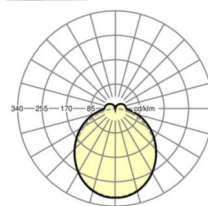

параметры

номер заказа	19477004060
код EAN	4020863399444
номер таможенного тарифа	94051190
Знак прохождения контроля	IP 64, класс защиты I, ENEC10 VDE, F, D, HACCP DIN10500/Food/IFS-пригодность для применения/BRC, Indoor, CE
Степень ударопрочности IK	IK03 (-20°C bis 25°C)
Температура окружающей среды	ta -20°C в 25°C
Гарантийный срок	5 лет
Государственные программы поддержки	BEG - государственные субсидии для энергосберегающих зданий (действительна только для Германии)

электротехника

Балласт	Электронный драйвер (1 штука)
Мощность системы	68W
сетевое напряжение	230V/50Hz
автоматический предохранитель (пусковой ток)	10 штук/B10, 16 штук/B16, 10 штук/C10, 16 штук/C16
класс энергосбережения/Источник света	C

Оптика

Оснастка	LED, цветопередача/оттенок света CRI ≥ 80 / 4000K
Допуск для координаты цветности (MacAdam)	3SDCM
Номинальный световой поток	11004lm
Срок службы LED	50000h L80/B10 (Tq 25°C)
светоотдача светильников	161lm/W
Угол излучения	115° (C0) / 110° (C90)
UGR поп./вдоль	27.8 / 27.2

DEEP-LINK

<https://www.regiolum.de/ru/article/19477004060>

Ссылка	LED 12000lm 840
ηLB	100 %
Φ ↓/↑	90 % / 10 %
UGR поп./вдоль	27.8 / 27.2